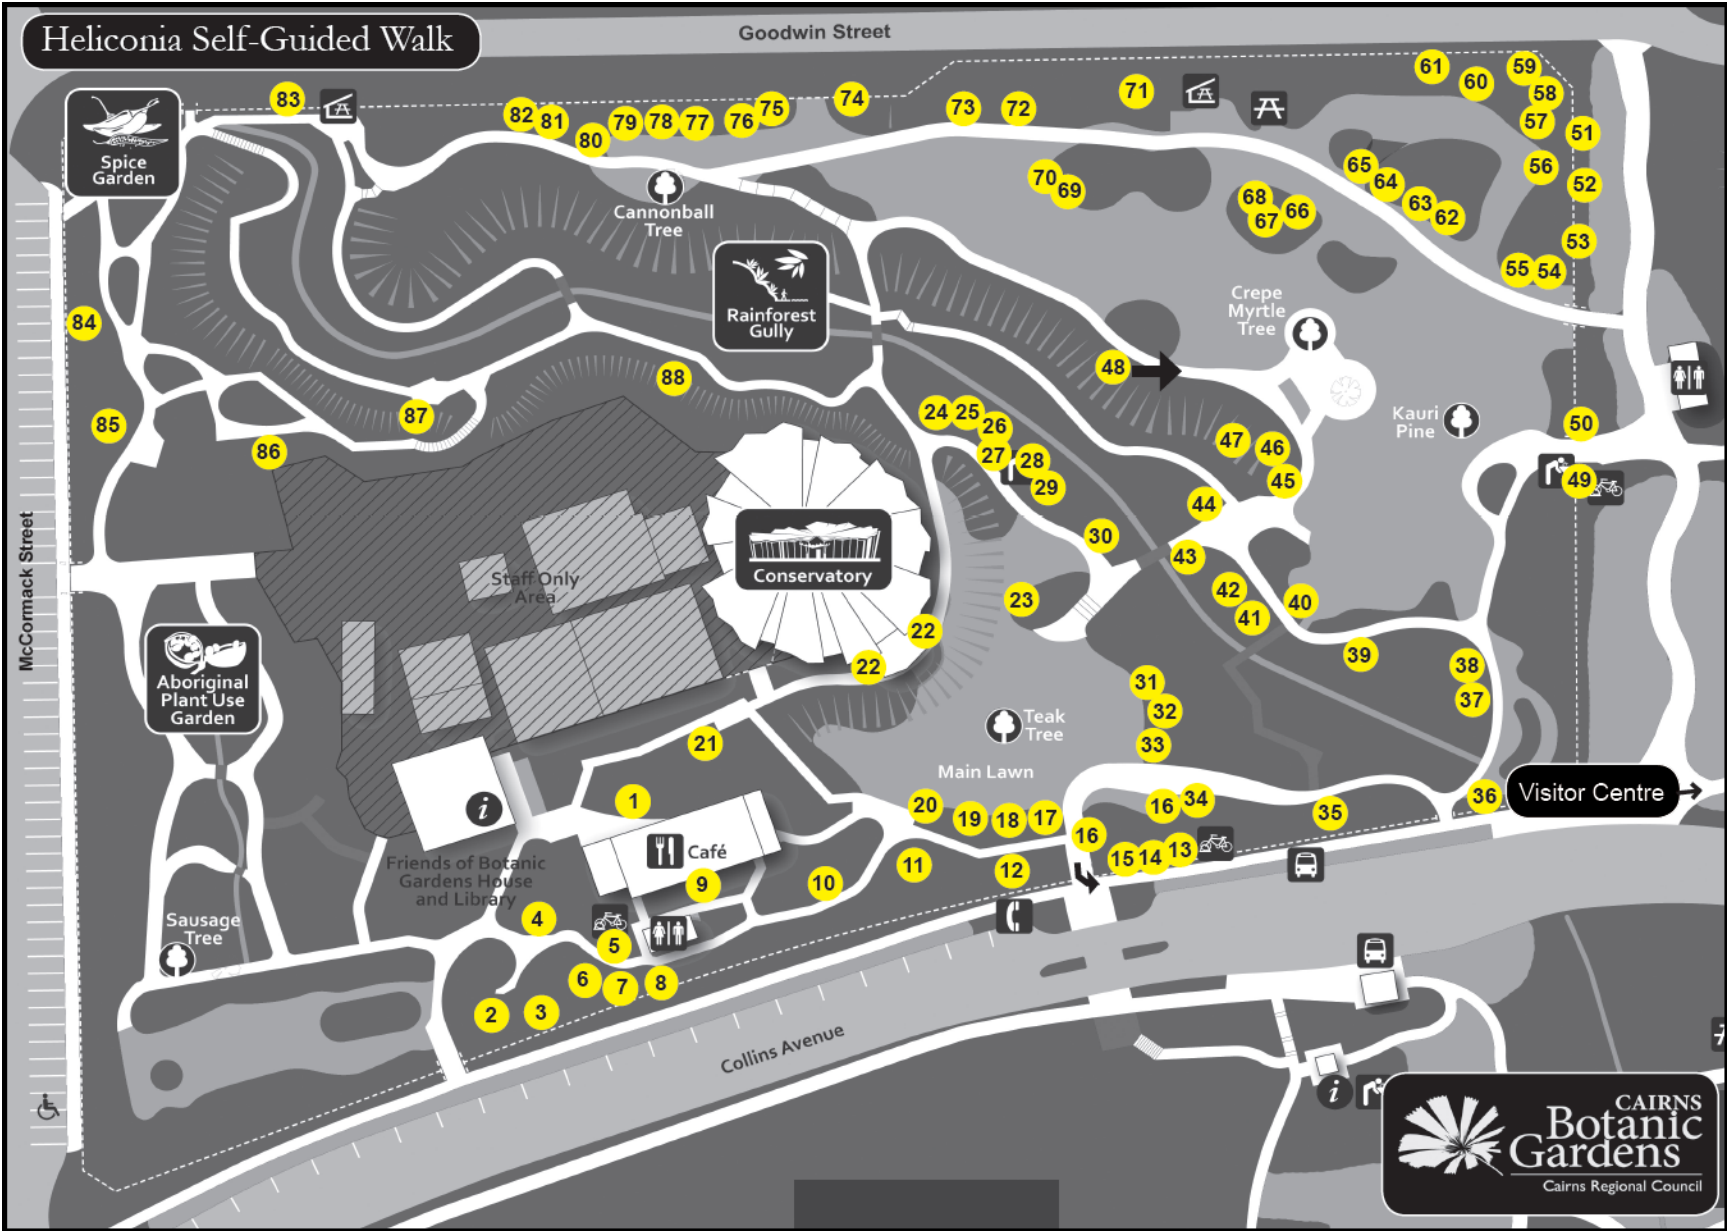

Heliconia Self-Guided Walk

1	H. caribaea cv. Purpurea	31	H. marginata	61	H. chartacea cv. Sexy Scarlet
2	H. champneiana cv. Maya Blood	32	H. champneiana cv. Maya Gold	62	H. orthotricha cv. She
3	H. latispatha cv. Orange Gyro	33	H. bihai cv. Nappi Yellow	63	H. orthotricha cv. Garden of Eden
4	H. pendula cv. Red Waxy	34	H. psittacorum cv. St Vincent Red	64	H. orthotricha cv. Imperiale
5	H. platystachys	35	H. episcopalis cv. Spear	65	H. longiflora
6	H. caribaea cv. Cream	36	H. angusta cv. Yellow Christmas	66	H. xanthovillosa cv. Princess Lara
7	H. bihai cv. Guapa	37	H. stricta cv. Manoa Sunrise	67	H. xanthovillosa cv. Shogun Jade
8	H. osaensis	38	H. imbricata	68	H. angusta cv. Red Christmas
9	H. pogonantha var. pogonantha	39	H. densiflora cv. Fire Flash	69	H. angusta cv. Yellow Christmas
10	H. aemygdiana	40	H. H. bihai cv. Banana Split	70	H. indica cv. Rubra
11	H. mariae x pogonantha var. holerythra cv. Bushmaster	41	H. longa	71	H. indica cv. Striata
12	H. papsiana	42	H. caribaea x bihai cv. Kawauchi	72	H. lasiorachis cv. Fuchsia
13	H. sessilis (outside feneline)	43	H. bihai x caribaea cv. Choconiana	73	H. irrasa ssp. Irrasa
14	H. caribaea cv. Gold (outside feneline)	44	H. mariae cv. Beefsteak	74	H. chartacea cv. Sexy Pink
15	H. chartacea cv. Sexy Pink (outside feneline)	45	H. psittacorum cv. Lady Di	75	H. chartacea cv. Rob's Red
16	H. pogonantha var. holerythra Giant Equatorial	46	H. caribaea cv. Flash	76	H. bihai cv. Kawiki
17	H. x flabellata (episcopalis x standleyi)	47	H. metallica	77	H. vaginalis cv. Africa (small plant)
18	H. stricta cv. Fire Bird	48	H. danielsiana cv. King Kong	78	H. wagneriana cv. Turbo
19	H. imbricata x latispatha cv. Stairway to Heaven	49	H. champneiana cv. Maya Blood	79	H. bihai cv. Kamehameha
20	H. curtispatha	50	H. rauliniana	80	H. pseudoaemygdiana cv. Birdiana
21	H. standleyi	51	H. excelsa (outside feneline)	81	H. caribaea x champneiana cv. Rio
22	H. richardiana	52	H. bihai cv. Dark Cherry (outside feneline)	82	H. caribaea x bihai cv. Richmond Red
23	H. psittacorum x spathocircinata cv. Golden Torch	53	H. solomonensis (outside feneline)	83	H. x nickeriensis (psittacorum x marginata)
24	H. bihai cv. Purple Throat	54	H. bihai cv. Nappi	84	H. metallica cv. Frosty
25	H. bihai cv. Blazing Saddles	55	H. champneiana cv. Maya Gold	85	H. farinosa
26	H. caribaea x bihai cv. Jacquinii	56	H. lingulata cv. Southern Cross	86	H. champneiana cv. Splash
27	H. mathiasiae	57	H. psittacorum x spathocircinata cv. Red Torch	87	H. mariae x pogonantha var. holerythra cv. Bushmaster
28	H. bihai cv. Emerald Forest	58	H. bourgenana x bihai cv. 'Orange Claw' cv. Moulin Rouge	88	H. champneiana cv. Splash
29	H. chartaceae cv Meeana Yellow	59	H. longisissima		
30	H. bihai cv. Mountain Yellow	60	H. indica cv. Rabaul		